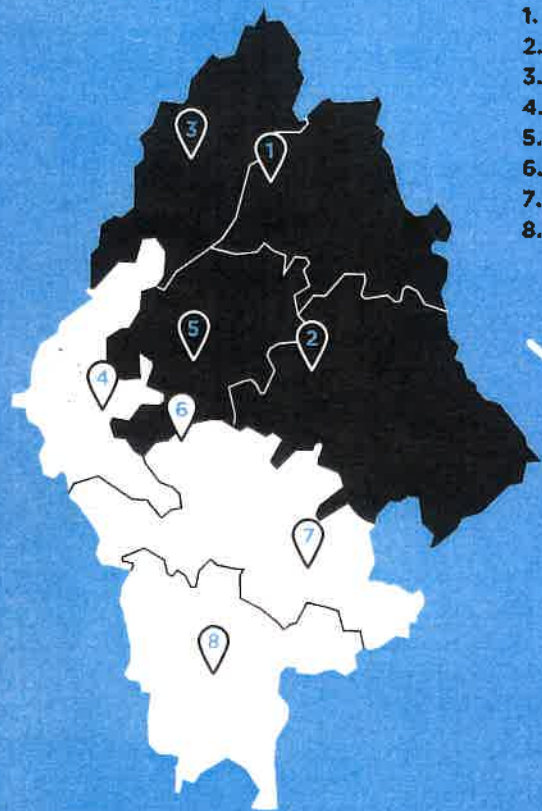

VOS 8 DÉCHETTERIES

1. ARGENCES EN AUBRAC
2. SOULAGES-BONNEVAL
3. TAUSSAC
4. ENTRAYGUES-SUR-TRUYÈRE
5. ST-AMANS-DES-CÔTS
6. LE NAYRAC
7. ST-CÔME-D'OLT
8. BOZOULS

Retrouvez tous les contacts en page 9.

VOUS N'AVEZ PAS VOTRE BADGE D'ACCÈS ? DEMANDEZ-LE !

Il vous permettra d'accéder aux 8 déchetteries.

Renseignements : 05 65 51 52 19

NOUVEAUX HORAIRES

À COMPTER DU 1^{ER} JANVIER 2019

> HORAIRES D'HIVER - DU 1^{ER} NOVEMBRE AU 31 MARS

	Lundi	Mardi	Mercredi	Jeudi	Vendredi	Samedi
1 ARGENCES EN AUBRAC	14h-17h30		9h-12h		14h-17h30	9h-12h
2 SOULAGES-BONNEVAL	9h-12h				9h-12h	14h-17h30
3 TAUSSAC	14h-16h30		9h-12h	9h-12h	14h-16h30	9h-12h
4 ENTRAYGUES	9h-12h				9h-12h	14h-17h
5 ST-AMANS-DES-CÔTS	14h-17h30			14h-17h30		9h-12h
6 LE NAYRAC	10h-12h		14h-16h			14h-17h30
7 ST-CÔME-D'OLT	10h-12h 14h-17h	14h-17h	10h-12h 14h-17h	14h-17h	10h-12h 14h-17h	10h-12h 14h-17h
8 BOZOULS	10h-12h 14h-17h		10h-12h 14h-17h		10h-12h 14h-17h	10h-12h 14h-17h

> HORAIRES D'ÉTÉ - DU 1^{ER} AVRIL AU 30 OCTOBRE

	Lundi	Mardi	Mercredi	Jeudi	Vendredi	Samedi
1 ARGENCES EN AUBRAC	14h-18h		9h-12h30		14h-18h	9h-12h30
2 SOULAGES-BONNEVAL	9h-12h30		14h-18h		9h-12h30	14h-18h
3 TAUSSAC	14h-17h30		9h-12h	9h-12h	14h-17h30	9h-12h
4 ENTRAYGUES	9h-12h		14h-17h	14h-17h	9h-12h	14h-18h
5 ST-AMANS-DES-CÔTS	14h-17h30			14h-17h30		9h-12h
6 LE NAYRAC	10h-12h		14h-16h			14h-17h30
7 ST-CÔME-D'OLT	10h-12h 14h-18h	10h-12h 14h-18h	10h-12h 14h-18h	10h-12h 14h-18h	10h-12h 14h-18h	10h-12h 14h-17h
8 BOZOULS	9h-12h 14h-18h		9h-12h 14h-18h		9h-12h 14h-18h	9h-12h 14h-18h